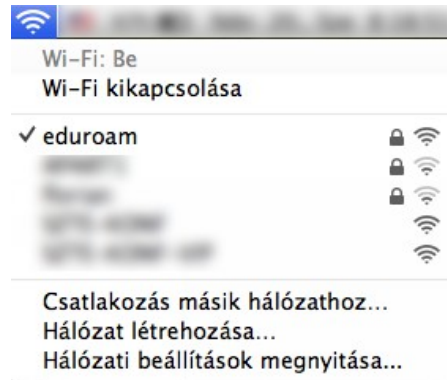

Wifi beállítása OSX eszközön

1. Az elérhető WIFI hálózatok közül ki kell választani az Eduroam-ot.

2. A hitelesítő adatokat meg kell adni (olvasójegyszám@bibl.u-szeged.hu és születési dátum, vagy jelszó)

3. Megjelenik a tanúsítvány információs ablak, a *Folytatás* gombra kattintva a WIFI hálózat használható.

4. A *Tanúsítvány megtekintése* gombbal ellenőrizhető a tanúsítvány.

domain:

wifi.bibl.u-szeged.hu