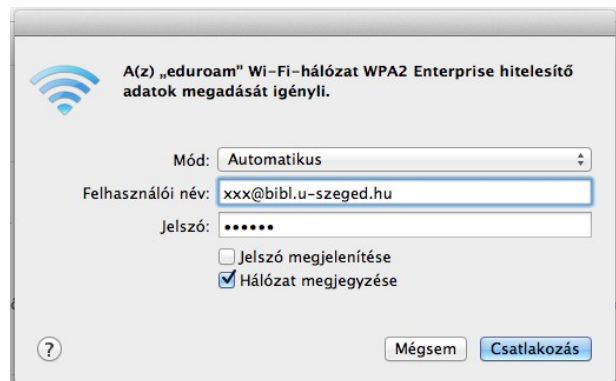

Wifi beállítása OSX eszközön

1. Az elérhető WIFI hálózatok közül ki kell választani az Eduroam-ot.

2. A hitelesítő adatokat meg kell adni (olvasójegyszám@bibl.u-szeged.hu és születési dátum, vagy jelszó)

3. Megjelenik a tanúsítvány információs ablak, a *Folytatás* gombra kattintva a WIFI hálózat használható.

4. A *Tanúsítvány megtekintése* gombbal ellenőrizhető a tanúsítvány.

domain:

wifi.bibl.u-szeged.hu