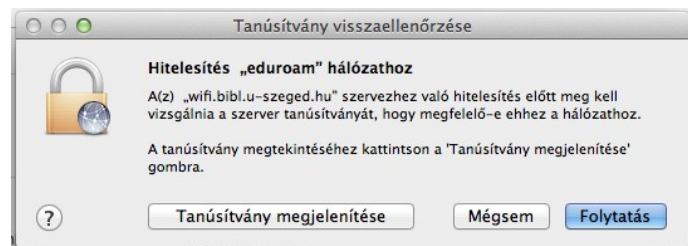

Wifi beállítása OSX eszközön

1. Az elérhető WIFI hálózatok közül ki kell választani az Eduroam-ot.

2. A hitelesítő adatokat meg kell adni (olvasójegyszám@bibl.u-szeged.hu és születési dátum, vagy jelszó)

3. Megjelenik a tanúsítvány információs ablak, a *Folytatás* gombra kattintva a WIFI hálózat használható.

4. A *Tanúsítvány megtekintése* gombbal ellenőrizhető a tanúsítvány.

domain:

wifi.bibl.u-szeged.hu