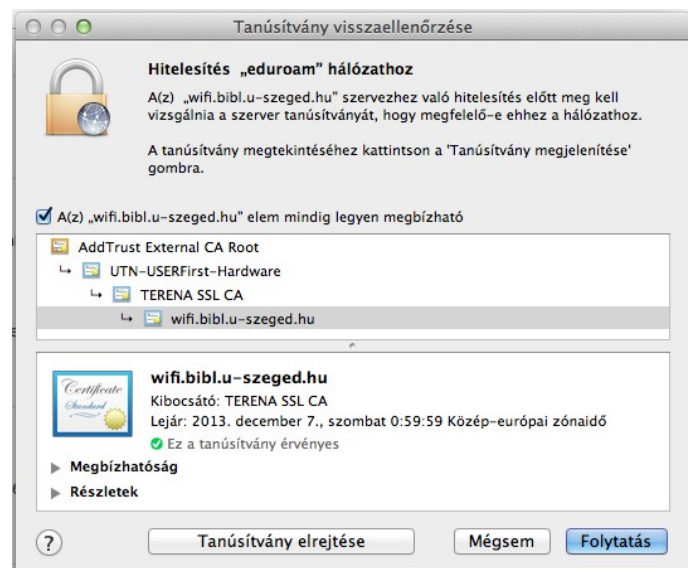

Wifi beállítása OSX eszközön

1. Az elérhető WIFI hálózatok közül ki kell választani az Eduroam-ot.

2. A hitelesítő adatokat meg kell adni (olvasójegyszám@bibl.u-szeged.hu és születési dátum, vagy jelszó)

3. Megjelenik a tanúsítvány információs ablak, a *Folytatás* gombra kattintva a WIFI hálózat használható.

4. A *Tanúsítvány megtekintése* gombbal ellenőrizhető a tanúsítvány.

domain:

wifi.bibl.u-szeged.hu

hitelesítő:

Addtrust External CA Root
UTN-USERFirst-Hardware